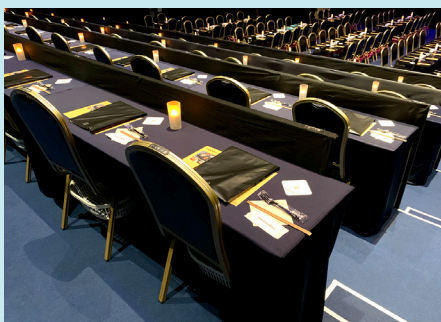

■カウンター席

客席後方で、会場全体を見渡せるお席です。
お一人でも周りに気兼ねなくライブを
お楽しみいただけます。