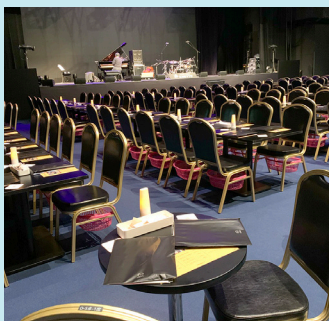

# 【2023シアタージャズライブ 座席について】

## ■フロア席

会場前方に広がる対面式のテーブル席。  
お一人から複数人数までお楽しみいただけます。

## ■デュオ席 ※2席1組

2人掛けテーブル席。  
親しい方と過ごすライブの時間をお楽しみください。

## ■プレミアムデュオ席 ※2席1組

客席中央の1段高い位置に設けた2人掛けテーブル席。  
ワンランク上のお席で、  
特別なひと時をお過ごしいただけます。