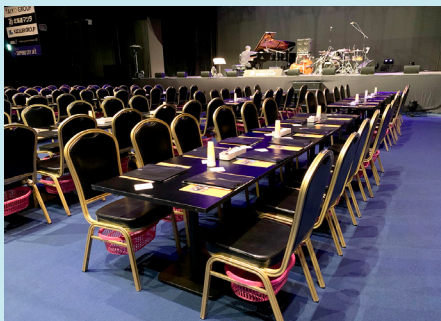

# 【2023シアタージャズライブ 座席について】

## ■フロア席

会場前方に広がる対面式のテーブル席。  
お一人から複数人数までお楽しみいただけます。

## ■デュオ席 ※2席1組

2人掛けテーブル席。  
親しい方と過ごすライブの時間をお楽しみください。

## ■プレミアムデュオ席 ※2席1組

客席中央の1段高い位置に設けた2人掛けテーブル席。  
ワンランク上のお席で、  
特別なひと時をお過ごしいただけます。