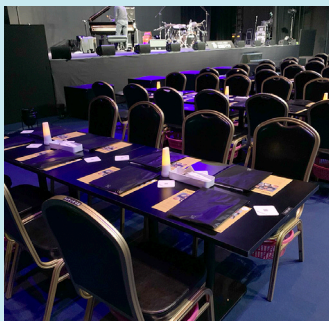

# 【2023シアタージャズライブ 座席について】

## ■フロア席

会場前方に広がる対面式のテーブル席。  
お一人から複数人数までお楽しみいただけます。

## ■デュオ席 ※2席1組

2人掛けテーブル席。  
親しい方と過ごすライブの時間をお楽しみください。