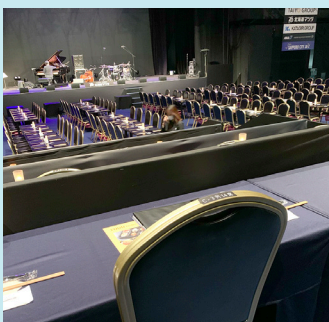

■カウンター席

客席後方で、会場全体を見渡せるお席です。
お一人でも周りに気兼ねなくライブを
お楽しみいただけます。