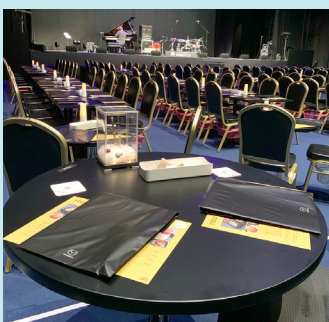

# 【2023シアタージャズライブ 座席について】

## ■フロア席

会場前方に広がる対面式のテーブル席。  
お一人から複数人数までお楽しみいただけます。

## ■デュオ席 ※2席1組

2人掛けテーブル席。  
親しい方と過ごすライブの時間をお楽しみください。

## ■プレミアムデュオ席 ※2席1組

客席中央の1段高い位置に設けた2人掛けテーブル席。  
ワンランク上のお席で、  
特別なひと時をお過ごしいただけます。