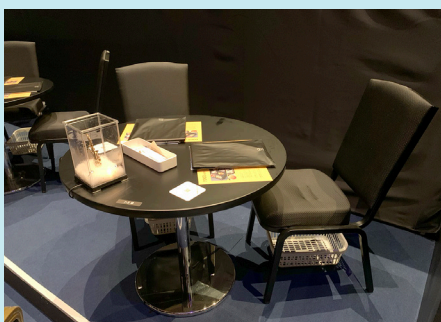

# 【2023シアタージャズライブ 座席について】

## ■フロア席

会場前方に広がる対面式のテーブル席。  
お一人から複数人数までお楽しみいただけます。

## ■デュオ席 ※2席1組

2人掛けテーブル席。  
親しい方と過ごすライブの時間をお楽しみください。

## ■プレミアムデュオ席 ※2席1組

客席中央の1段高い位置に設けた2人掛けテーブル席。  
ワンランク上のお席で、  
特別なひと時をお過ごしいただけます。